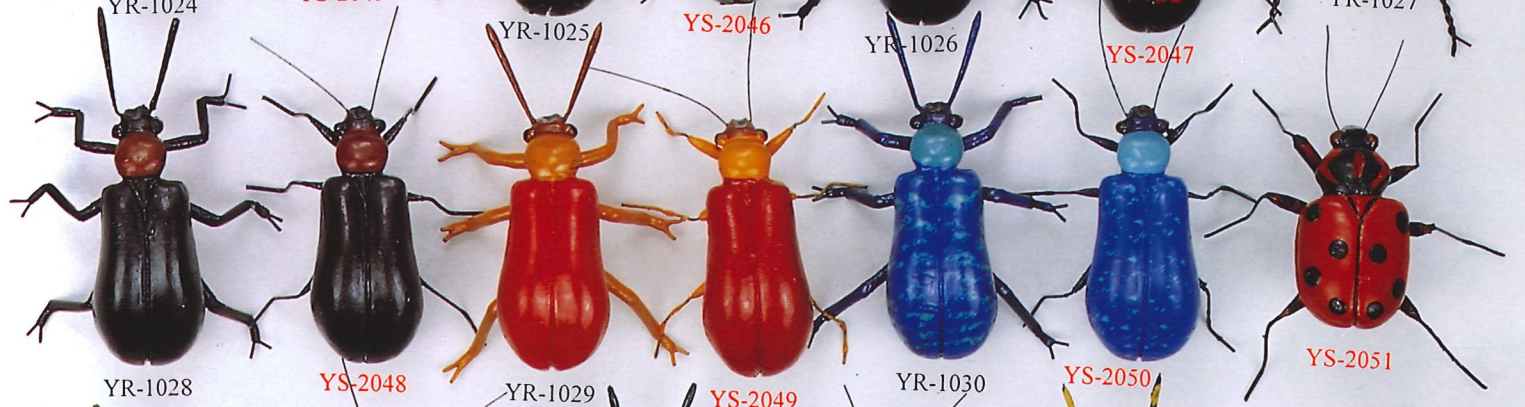

Ye Ye Enterprise Co., Ltd.

1F, No. 12, Lane 101, Wen Shen Street, Panchiao Dist., New Taipei City, Taiwan
Tel: +886-2-2253-4134 * Fax: +886-2-2253-4330 * E-mail: yeye@yeye-magnet.com

YR:Real / YS:Simple / YW:Winged / Magnet / Safety Pin

Ratio: 1:1