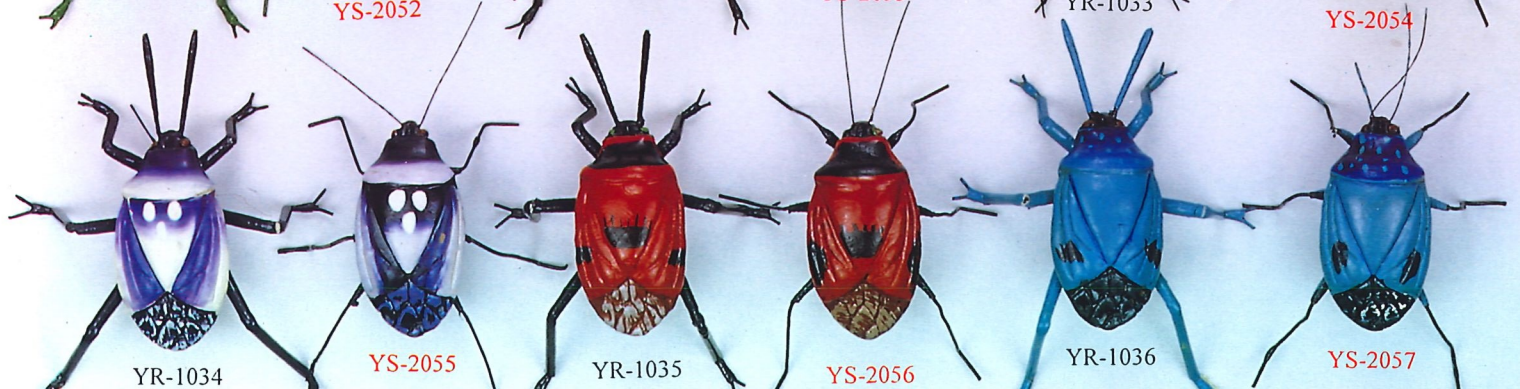

Ye Ye Enterprise Co., Ltd.

1F, No. 12, Lane 101, Wen Shen Street, Panchiao Dist., New Taipei City, Taiwan
Tel: +886-2-2253-4134 * Fax: +886-2-2253-4330 * E-mail: yeye@yeye-magnet.com

YR:Real / YS:Simple / YW:Winged / Magnet / Safety Pin

Ratio: 1:1