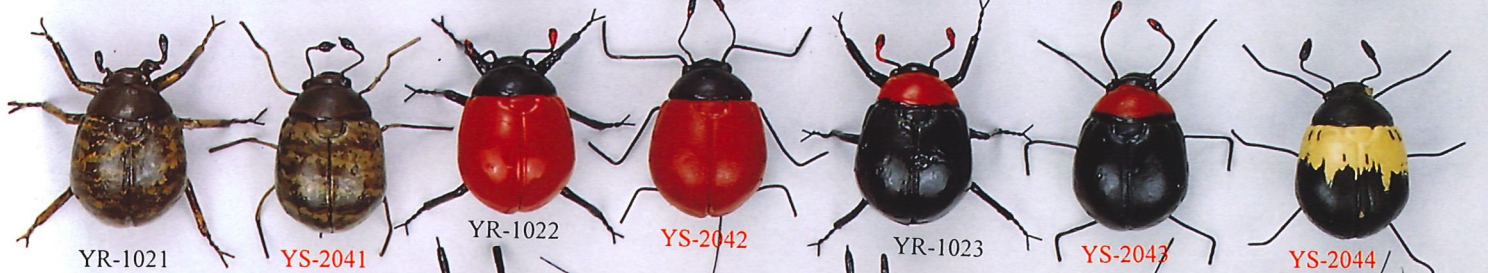

Ye Ye Enterprise Co., Ltd.

1F, No. 12, Lane 101, Wen Shen Street, Panchiao Dist., New Taipei City, Taiwan
Tel: +886-2-2253-4134 * Fax: +886-2-2253-4330 * E-mail: yeye@yeye-magnet.com

YR:Real / YS:Simple / YW:Winged / Magnet / Safety Pin

Ratio: 1:1