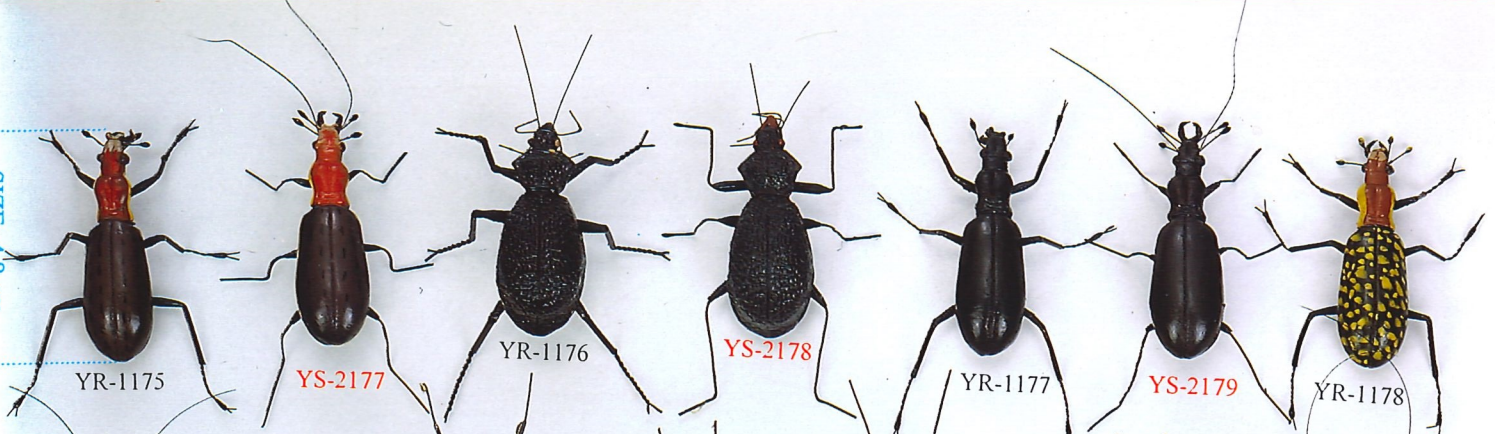

YR:Real / YS:Simple / YW:Winged / Magnet / Safety Pin

SIZE: 4.8 cm

Ye Ye Enterprise Co., Ltd.

1F, No. 12, Lane 101, Wen Shen Street, Panchiao Dist., New Taipei City, Taiwan
Tel: +886-2-2253-4134 * Fax: +886-2-2253-4330 * E-mail: yeye@yeye-magnet.com