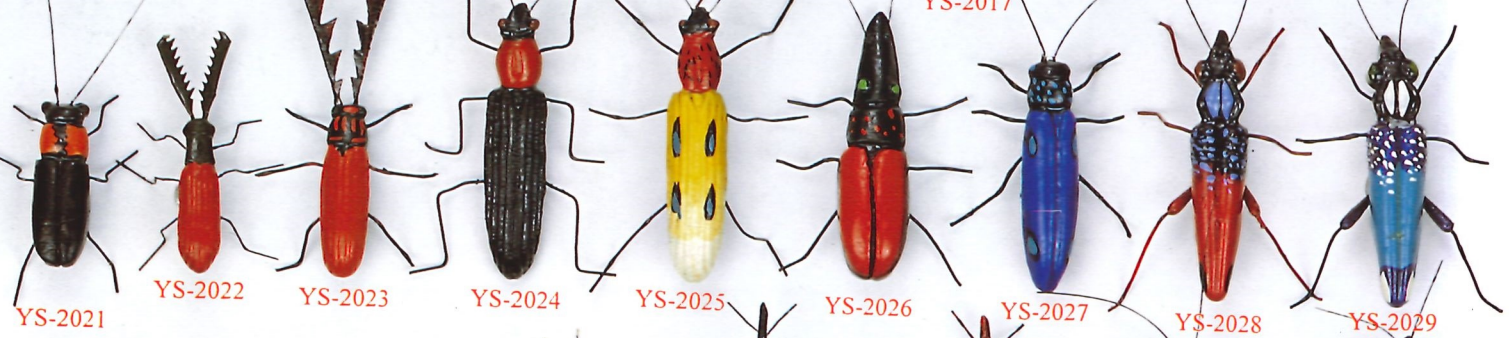

Ye Ye Enterprise Co., Ltd.

1F, No. 12, Lane 101, Wen Shen Street, Panchiao Dist., New Taipei City, Taiwan
Tel: +886-2-2253-4134 * Fax: +886-2-2253-4330 * E-mail: yeye@yeye-magnet.com

YR:Real / YS:Simple / YW:Winged / Magnet / Safety Pin

Ratio: 1:1