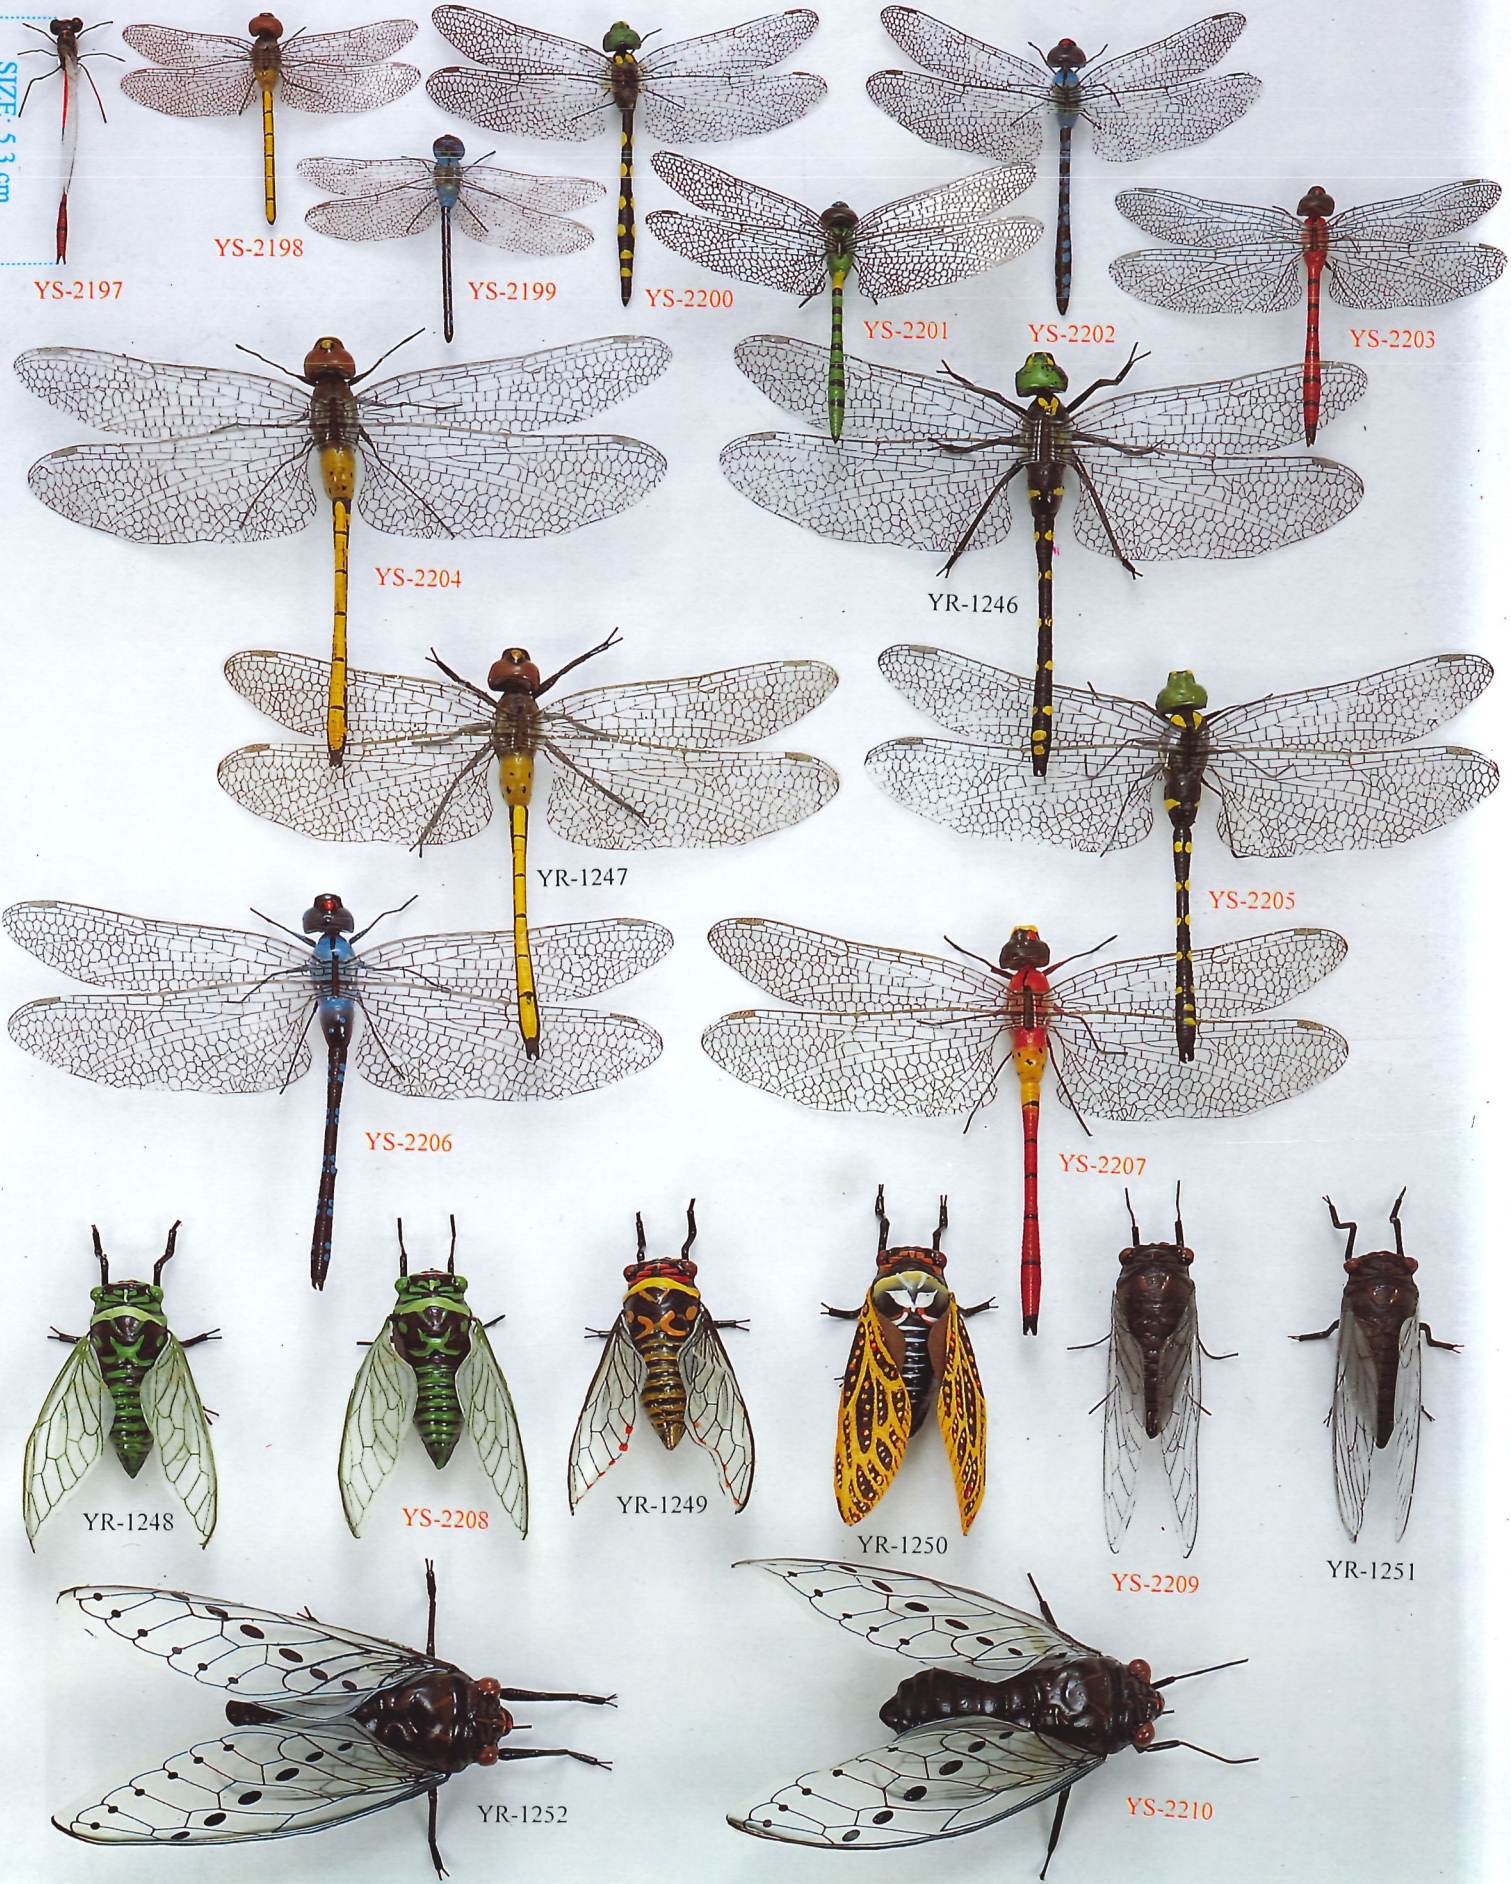

YR:Real / YS:Simple / YW:Winged / Magnet / Safety Pin

SIZE: 5.3 cm

YS-2197

YS-2198

YS-2199

YS-2200

YS-2201

YS-2202