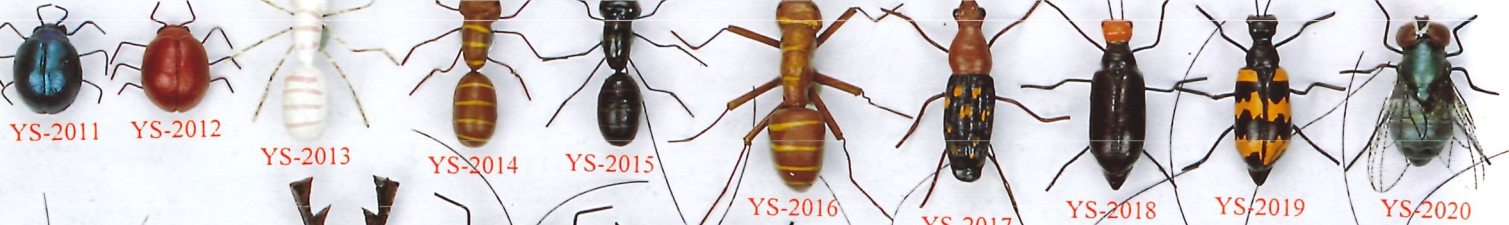

Ye Ye Enterprise Co., Ltd.

1F, No. 12, Lane 101, Wen Shen Street, Panchiao Dist., New Taipei City, Taiwan
Tel: +886-2-2253-4134 * Fax: +886-2-2253-4330 * E-mail: yeye@yeye-magnet.com

YR:Real / YS:Simple / YW:Winged / Magnet / Safety Pin

Ratio: 1:1