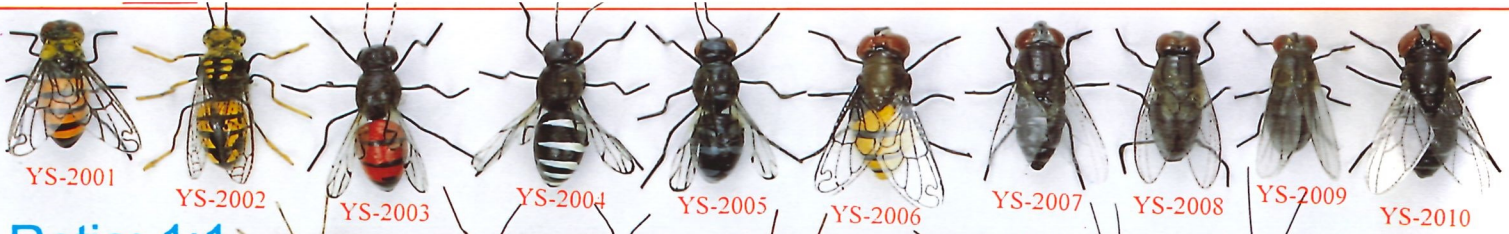

Ye Ye Enterprise Co., Ltd.

1F, No. 12, Lane 101, Wen Shen Street, Panchiao Dist., New Taipei City, Taiwan
Tel: +886-2-2253-4134 * Fax: +886-2-2253-4330 * E-mail: yeye@yeye-magnet.com

YR:Real / YS:Simple / YW:Winged / Magnet / Safety Pin