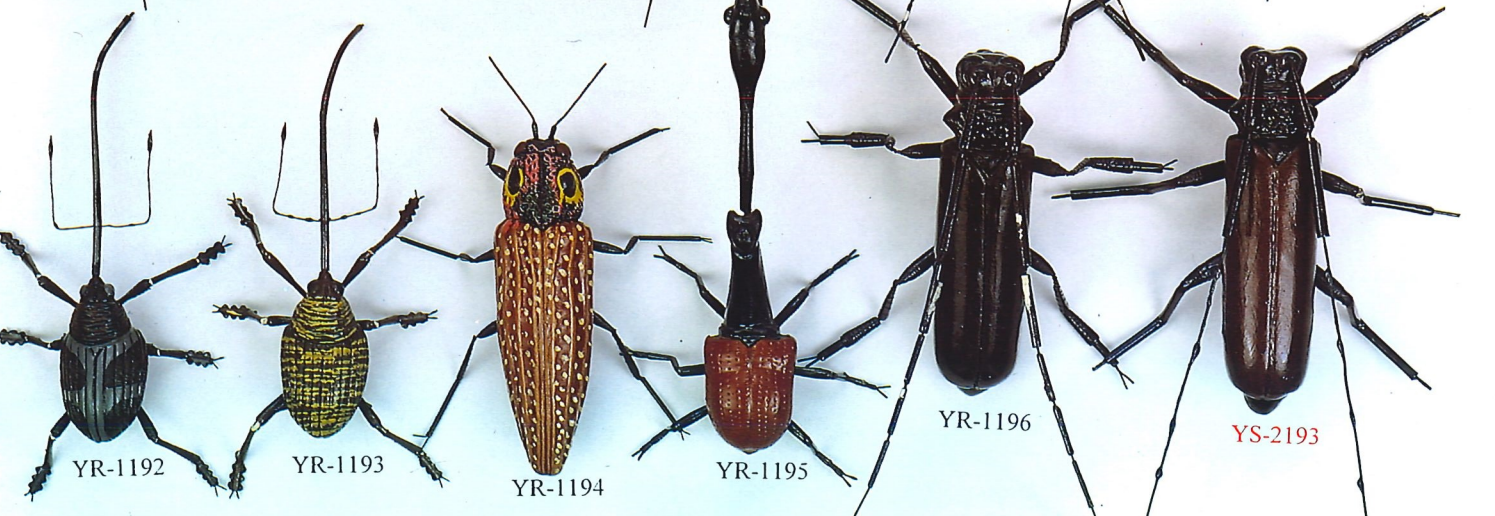

YR:Real / YS:Simple / YW:Winged / Magnet / Safety Pin

SIZE: 4.8 cm

Ye Ye Enterprise Co., Ltd.

1F, No. 12, Lane 101, Wen Shen Street, Panchiao Dist., New Taipei City, Taiwan
Tel: +886-2-2253-4134 * Fax: +886-2-2253-4330 * E-mail: yeye@yeye-magnet.com