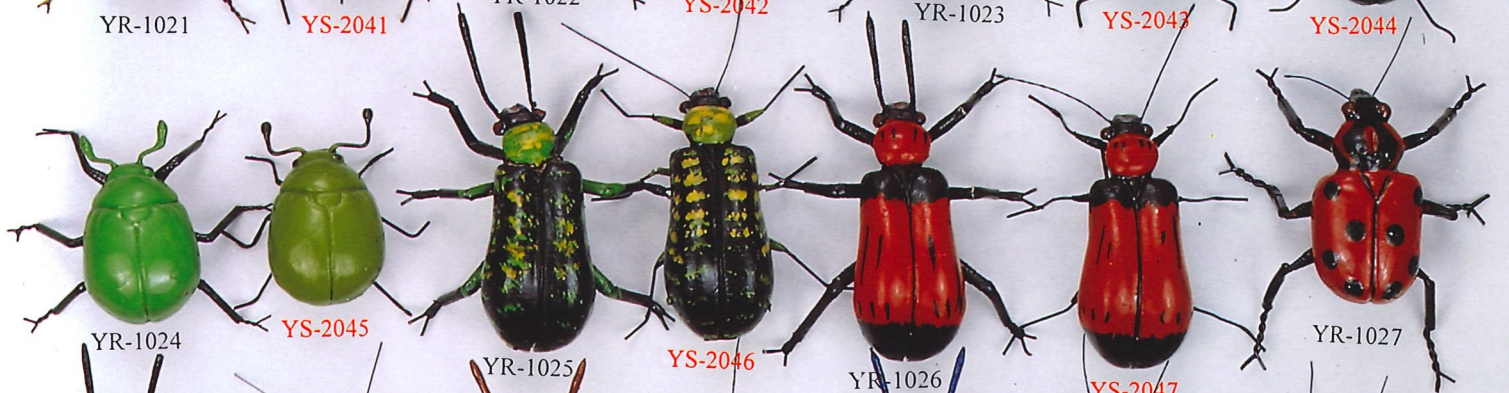

Ye Ye Enterprise Co., Ltd.

1F, No. 12, Lane 101, Wen Shen Street, Panchiao Dist., New Taipei City, Taiwan
Tel: +886-2-2253-4134 * Fax: +886-2-2253-4330 * E-mail: yeye@yeye-magnet.com

YR:Real / YS:Simple / YW:Winged / Magnet / Safety Pin

Ratio: 1:1