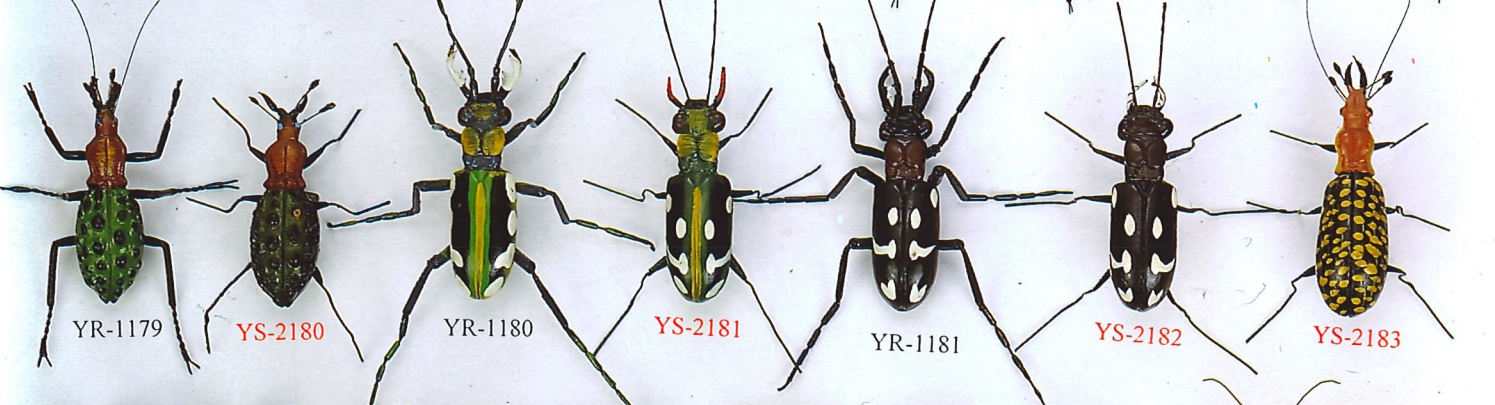

YR:Real / YS:Simple / YW:Winged / Magnet / Safety Pin

SIZE: 4.8 cm

Ye Ye Enterprise Co., Ltd.

1F, No. 12, Lane 101, Wen Shen Street, Panchiao Dist., New Taipei City, Taiwan
Tel: +886-2-2253-4134 * Fax: +886-2-2253-4330 * E-mail: yeye@yeye-magnet.com