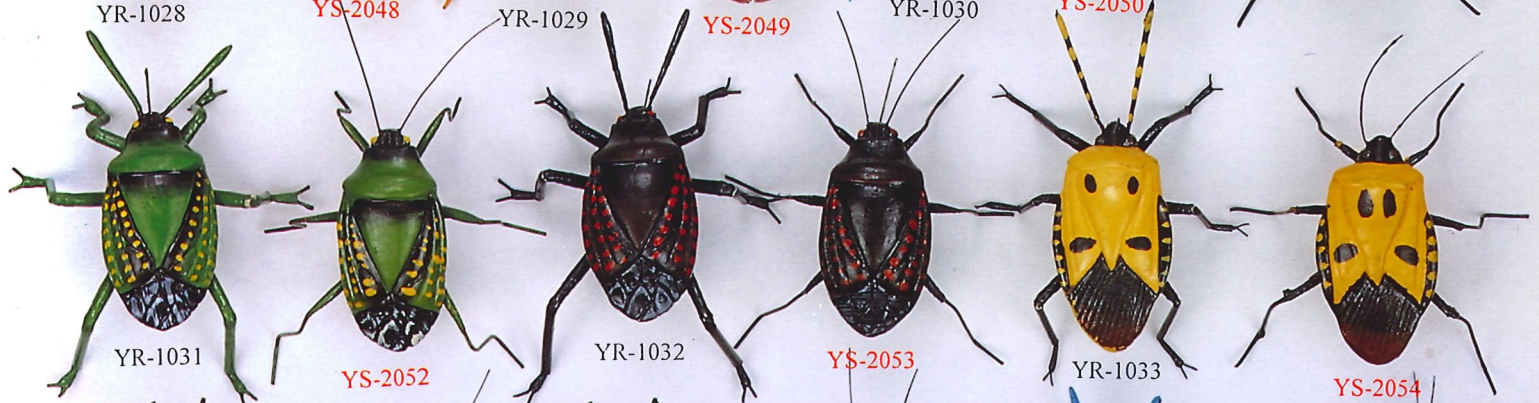

Ye Ye Enterprise Co., Ltd.

1F, No. 12, Lane 101, Wen Shen Street, Panchiao Dist., New Taipei City, Taiwan
Tel: +886-2-2253-4134 * Fax: +886-2-2253-4330 * E-mail: yeye@yeye-magnet.com

YR:Real / YS:Simple / YW:Winged / Magnet / Safety Pin

Ratio: 1:1