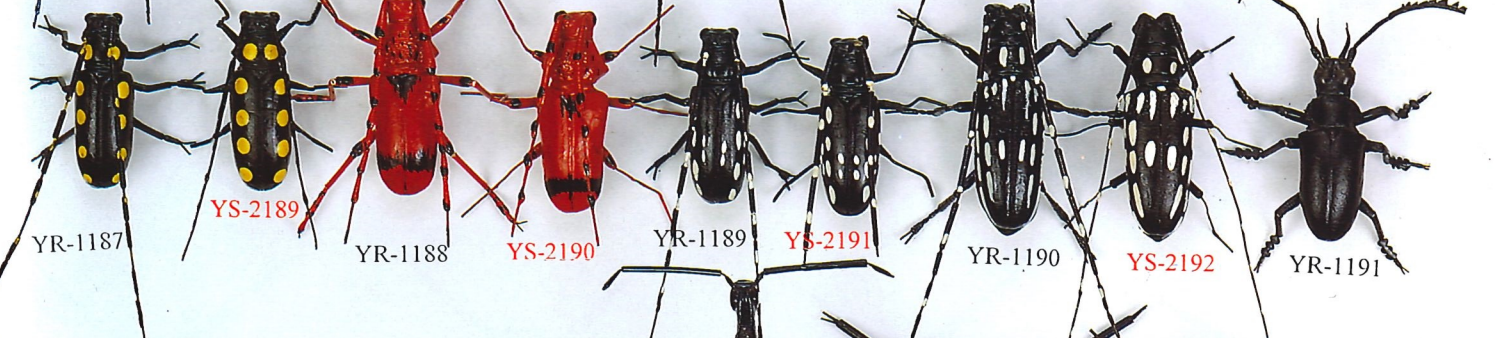

YR:Real / YS:Simple / YW:Winged / Magnet / Safety Pin

SIZE: 4.8 cm

Ye Ye Enterprise Co., Ltd.

1F, No. 12, Lane 101, Wen Shen Street, Panchiao Dist., New Taipei City, Taiwan
Tel: +886-2-2253-4134 * Fax: +886-2-2253-4330 * E-mail: yeye@yeye-magnet.com